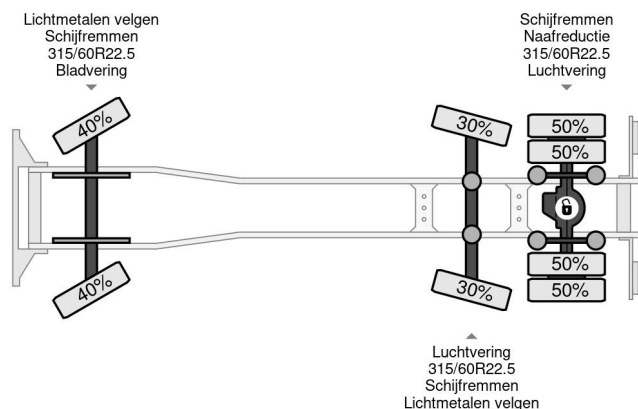

### PROPERTIES

Datum eerste toelating	28-06-1999
Brandstof	Diesel
Transmissie	Semi-automaat
Voertuigidentificatienummer	WDB9500361K401596
Asconfiguratie	6x2
Aantal assen	3
Ledig gewicht	20.060 kg
Vermogen in kw	390
Vermogen in pk	530
Laadgewicht	4.940 kg