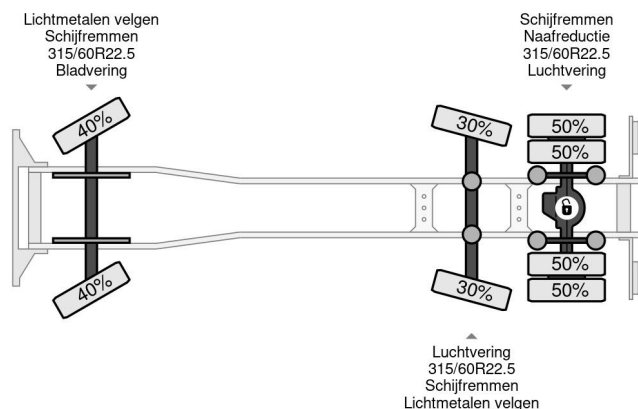

Mercedes-Benz 6X2 + PALFINGER PK66000E + JIB PJ154C + REMOTE CONTROL

COMMON

Prijs	€ 67.950,- ex btw
Id	MB401596-K
Merk	Mercedes-Benz
Type	6X2 + PALFINGER PK66000E + JIB PJ154C + REMOTE CONTROL
Bouwjaar	1999
Tellerstand	535.447 km
Opbouw	Kraanwagen
Max. gewicht	25.000 kg

Mercedes-Benz Actros 2553 6X2 + PALFINGER PK66000E + ...

Referentienummer: MB401596-K

PROPERTIES

Datum eerste toelating	28-06-1999
Brandstof	Diesel
Transmissie	Semi-automaat
Voertuigidentificatienummer	WDB9500361K401596
Asconfiguratie	6x2
Aantal assen	3
Ledig gewicht	20.060 kg
Vermogen in kw	390
Vermogen in pk	530
Laadgewicht	4.940 kg