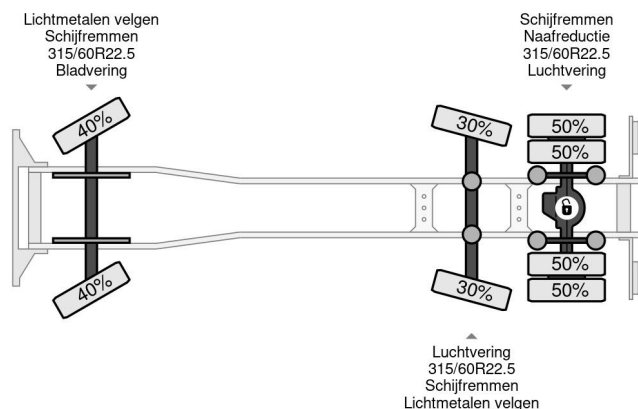

Mercedes-Benz 6X2 + PALFINGER PK66000E + JIB PJ154C + REMOTE CONTROL

COMMON

Prijs	€ 69.950,- ex btw
Id	MB401596-K
Merk	Mercedes-Benz
Type	6X2 + PALFINGER PK66000E + JIB PJ154C + REMOTE CONTROL
Bouwjaar	1999
Tellerstand	535.447 km
Opbouw	Kraanwagen
Max. gewicht	25.000 kg

Mercedes-Benz Actros 2553 6X2 + PALFINGER PK66000E + ...

Referentienummer: MB401596-K

PROPERTIES

Datum eerste toelating	28-06-1999
Brandstof	Diesel
Transmissie	Semi-automaat
Voertuigidentificatienummer	WDB9500361K401596
Asconfiguratie	6x2
Aantal assen	3
Ledig gewicht	20.060 kg
Vermogen in kw	390
Vermogen in pk	530
Laadgewicht	4.940 kg