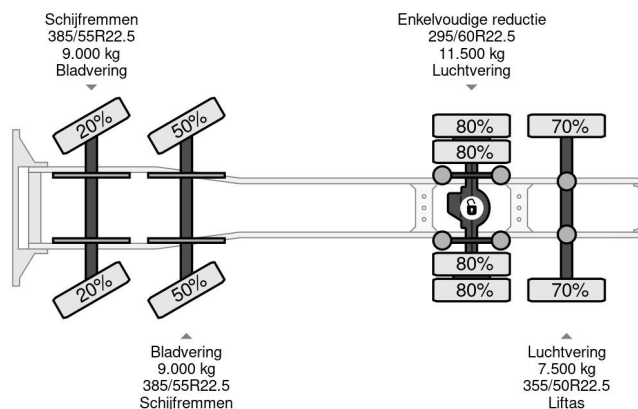

BESCHRIJVING

VIDEO AVAILABLE