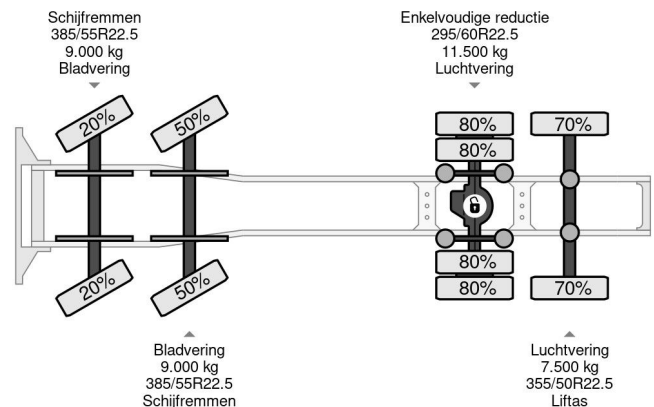

BESCHRIJVING

VIDEO AVAILABLE