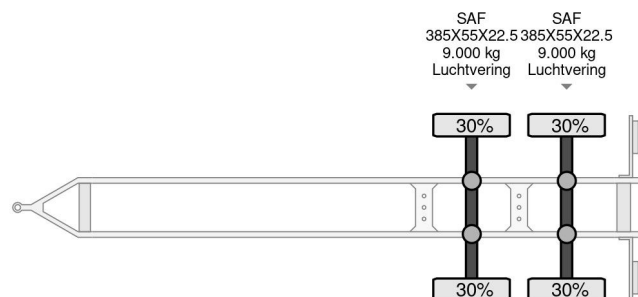

ACCESSOIRES

BESCHRIJVING

6075614648