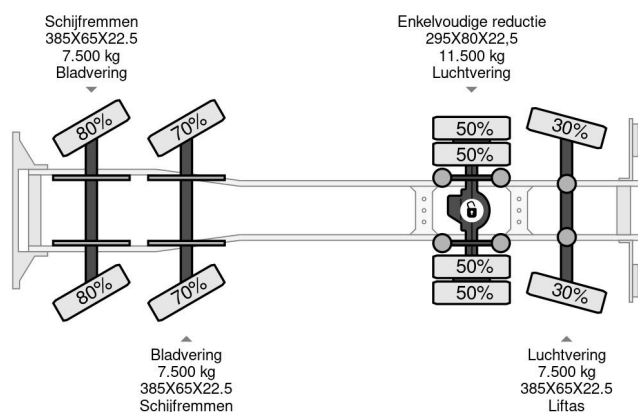

DAF CF 85.360 8x2 + HIAB 422E8 REMOTE CONTROLE

Referentienummer: DA802709