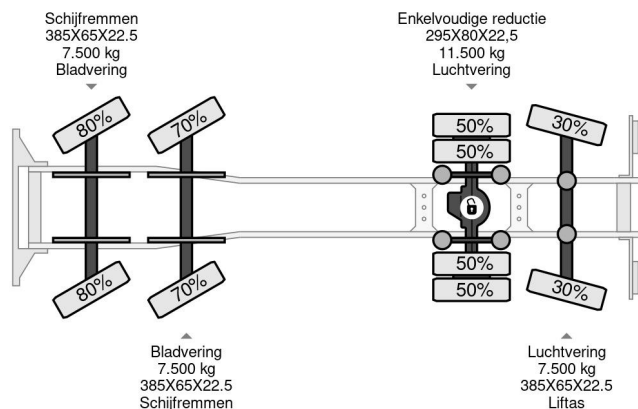

Referentienummer: DA802709