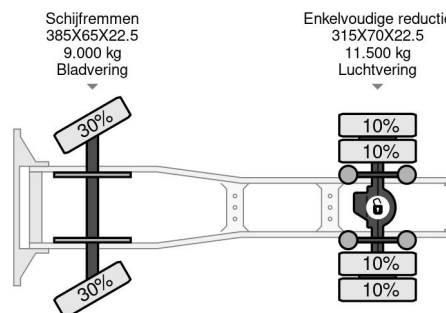

BESCHRIJVING

6174278056
6174278057