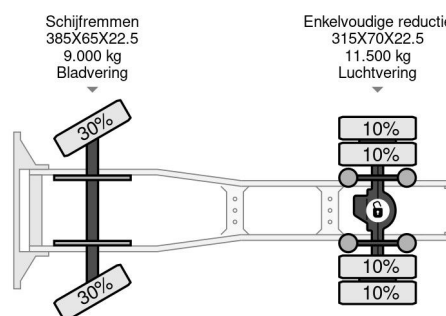

BESCHRIJVING

6174278056
6174278057