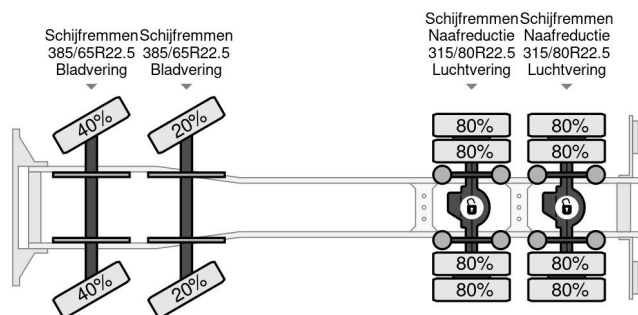

Volvo 8X4 - HIAB 288 EP-5 HIPRO + REMOTE + CABLELIFT

COMMON

Prijs	€ 27.950,- ex btw
Id	VO574007-K
Merk	Volvo
Type	8X4 - HIAB 288 EP-5 HIPRO + REMOTE + CABLELIFT
Bouwjaar	2004
Tellerstand	416.472 km
Opbouw	Kraanwagen
Max. gewicht	32.000 kg
Emissieklasse	3

Volvo FM 12.460 8X4 - HIAB 288 EP-5 HIPRO + REMOTE + ...

Referentienummer: VO574007-K

PROPERTIES

Datum eerste toelating	05-04-2004
Brandstof	Diesel
Transmissie	Handgeschakeld
Voertuigidentificatienummer	YV2J4CEG24A574007
Asconfiguratie	8x4
Aantal assen	4
Ledig gewicht	17.000 kg
Vermogen in kw	338
Vermogen in pk	460
Laadgewicht	15.000 kg