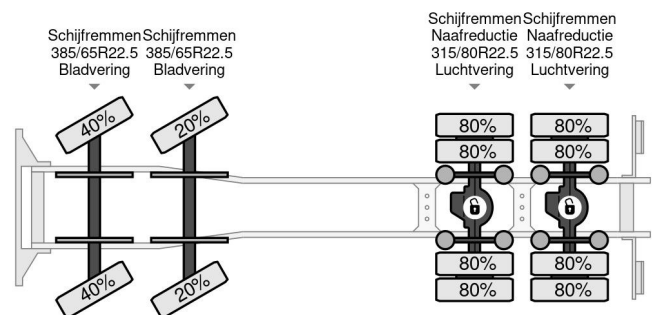

Volvo 8X4 - HIAB 288 EP-5 HIPRO + REMOTE + CABLELIFT

COMMON

Prijs	€ 27.950,- ex btw
Id	VO574007-K
Merk	Volvo
Type	8X4 - HIAB 288 EP-5 HIPRO + REMOTE + CABLELIFT
Bouwjaar	2004
Tellerstand	416.472 km
Opbouw	Kraanwagen
Max. gewicht	32.000 kg
Emissieklasse	3

Volvo FM 12.460 8X4 - HIAB 288 EP-5 HIPRO + REMOTE + ...

Referentienummer: VO574007-K

PROPERTIES

Datum eerste toelating	05-04-2004
Brandstof	Diesel
Transmissie	Handgeschakeld
Voertuigidentificatienummer	YV2J4CEG24A574007
Asconfiguratie	8x4
Aantal assen	4
Ledig gewicht	17.000 kg
Vermogen in kw	338
Vermogen in pk	460
Laadgewicht	15.000 kg