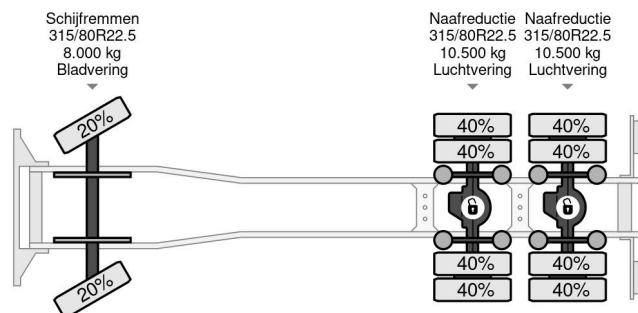

Iveco Stralis 450 6X2 - EURO 6 + MARREL HOOK

6x4

Referentienummer: IV371079

BESCHRIJVING

VIDEO AVAILABLE