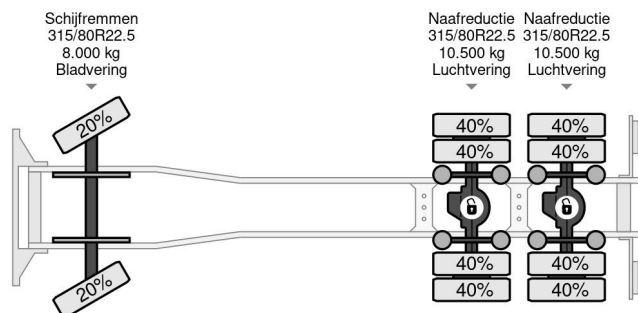

Iveco Stralis 450 6X2 - EURO 6 + MARREL HOOK

6x4

Referentienummer: IV371079

BESCHRIJVING

VIDEO AVAILABLE