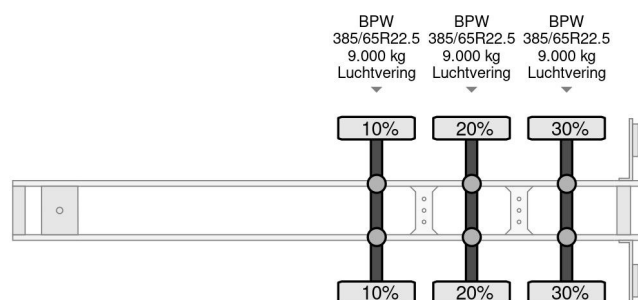

Krone SD - 3 AXLE BPW

COMMON

Prijs	Op aanvraag ex btw
Id	KR883334
Merk	Krone
Type	SD - 3 AXLE BPW
Bouwjaar	2019
Opbouw	Schuifzeilen
Max. gewicht	41.000 kg

PROPERTIES

Datum eerste toelating	15-02-2019
Apk-vervaldatum	15-02-2025
Kentekenplaat	OR-81-SZ
Voertuigidentificatienummer	WKESD000000883334
Aantal assen	3
Ledig gewicht	7.013 kg
Wielbasis	896 cm
Opbouw afmetingen (l/b/h)	
Laadgewicht	33.987 kg
Lengte	1.363 cm
Breedte	247 cm
Hoogte	274 cm

ACCESSOIRES

- Achterdeuren
- Antiblokkeersysteem

Krone SD - 3 AXLE BPW

Referentienummer: KR883334

BESCHRIJVING