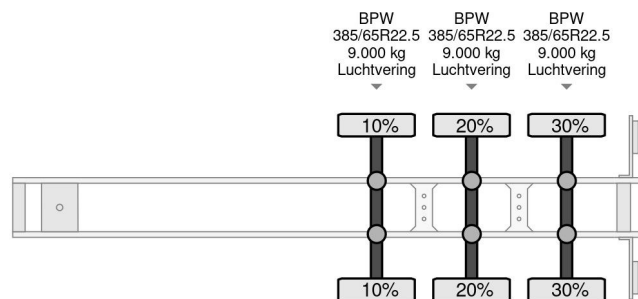

Referentienummer: KR883334