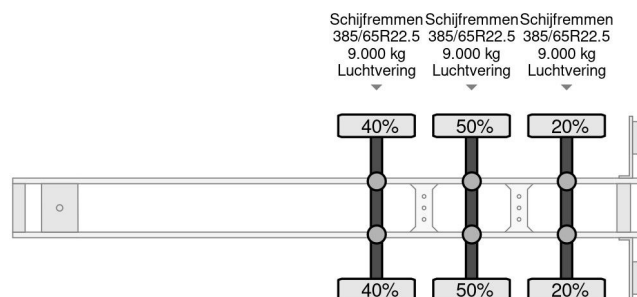

BESCHRIJVING

VIDEO AVAILABLE

Merk koel unit: Carrier