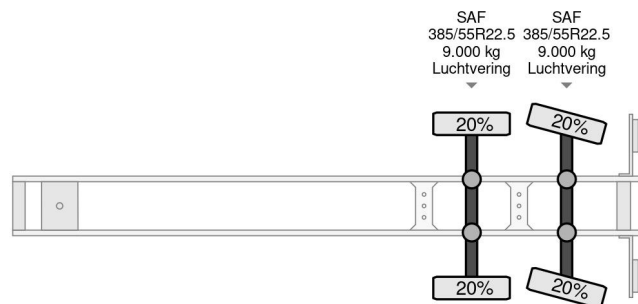

## PROPERTIES

Datum eerste toelating	02-01-2013
Apk-vervaldatum	31-10-2024
Kentekenplaat	OL-99-VP
Voertuigidentificatienummer	XL9HTFD1230067079
Aantal assen	2
Ledig gewicht	9.540 kg
Wielbasis	898 cm
Opbouw afmetingen (l/b/h)	
Laadgewicht	20.460 kg
Lengte	1.385 cm
Breedte	260 cm

## ACCESSOIRES

Heiwo 2 AXLE SAF + LZV KOPPELING + FRIGOBLOCK + D...

Referentienummer: HT067079-G