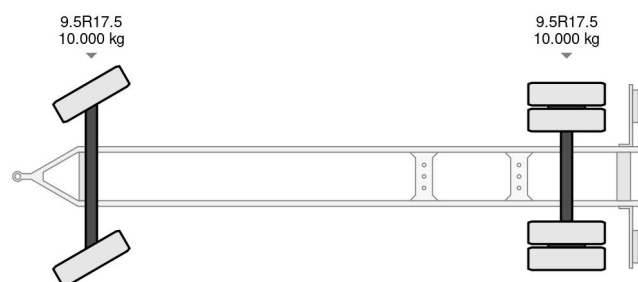

Burg BPA 10-10 ARXXX 2X BPW AXLE

COMMON

Prijs	€ 1.950,- ex btw
Id	BU035625-2
Merk	Burg
Type	BPA 10-10 ARXXX 2X BPW AXLE
Bouwjaar	2009
Opbouw	BDF-Systeem
Max. gewicht	20.000 kg

PROPERTIES

Datum eerste toelating	13-05-2009
Kentekenplaat	01-WD-VF
Voertuigidentificatienummer	XLK2A101090035625
Aantal assen	2
Ledig gewicht	3.910 kg
Wielbasis	490 cm
Opbouw afmetingen (l/b/h)	
Laadgewicht	16.090 kg
Lengte	896 cm
Breedte	235 cm

Burg BPA 10-10 ARXXX 2X BPW AXLE

Referentienummer: BU035625-2

ACCESSOIRES

BESCHRIJVING