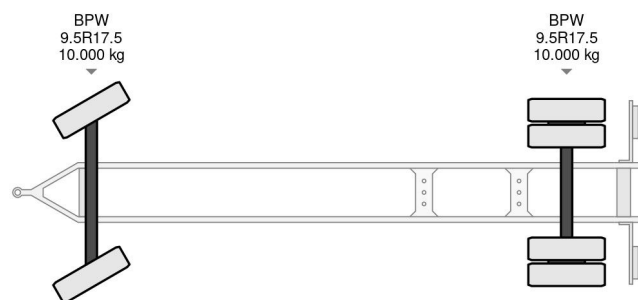

Burg BPA 10-10 ARXXX 2X BPW AXLE

COMMON

Prijs	€ 1.950,- ex btw
Id	BU033972-2
Merk	Burg
Type	BPA 10-10 ARXXX 2X BPW AXLE
Bouwjaar	2006
Opbouw	BDF-Systeem
Max. gewicht	20.000 kg

PROPERTIES

Datum eerste toelating	26-10-2006
Apk-vervaldatum	12-07-2024
Kentekenplaat	WV-HF-20
Voertuigidentificatienummer	XLK2A101060033972
Aantal assen	2
Ledig gewicht	3.890 kg
Wielbasis	490 cm
Opbouw afmetingen (l/b/h)	
Laadgewicht	16.110 kg
Lengte	896 cm
Breedte	233 cm

ACCESSOIRES

Burg BPA 10-10 ARXXX 2X BPW AXLE

Referentienummer: BU033972-2

BESCHRIJVING