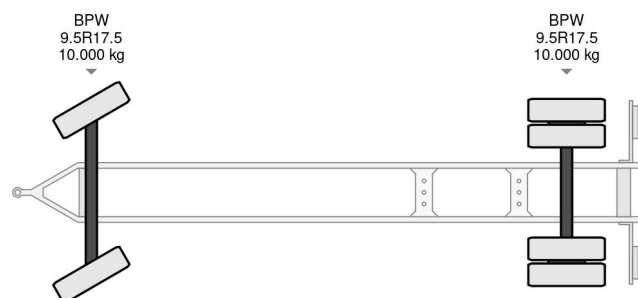

Burg BPA 10-10 ARXXX 2X BPW AXLE

COMMON

Prijs	€ 1.950,- ex btw
Id	BU033972-2
Merk	Burg
Type	BPA 10-10 ARXXX 2X BPW AXLE
Bouwjaar	2006
Opbouw	BDF-Systeem
Max. gewicht	20.000 kg

PROPERTIES

Datum eerste toelating	26-10-2006
Apk-vervaldatum	12-07-2024
Kentekenplaat	WV-HF-20
Voertuigidentificatienummer	XLK2A101060033972
Aantal assen	2
Ledig gewicht	3.890 kg
Wielbasis	490 cm
Opbouw afmetingen (l/b/h)	
Laadgewicht	16.110 kg
Lengte	896 cm
Breedte	233 cm

ACCESSOIRES

Burg BPA 10-10 ARXXX 2X BPW AXLE

Referentienummer: BU033972-2

BESCHRIJVING