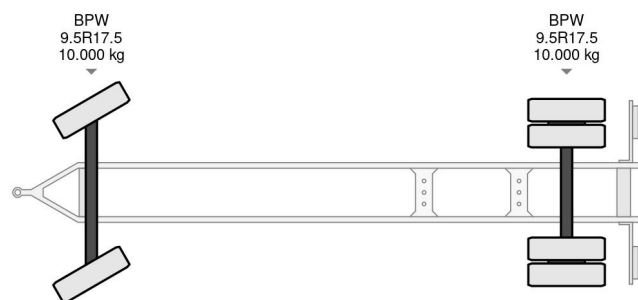

Referentienummer: BU034898-2