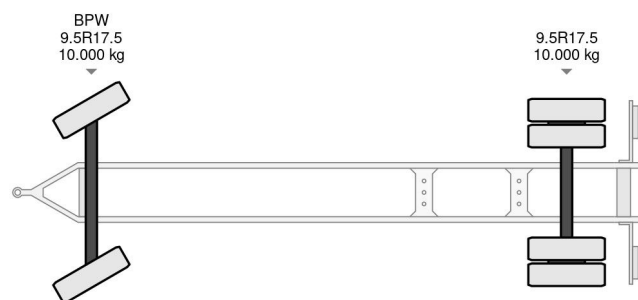

ACCESSOIRES

BESCHRIJVING