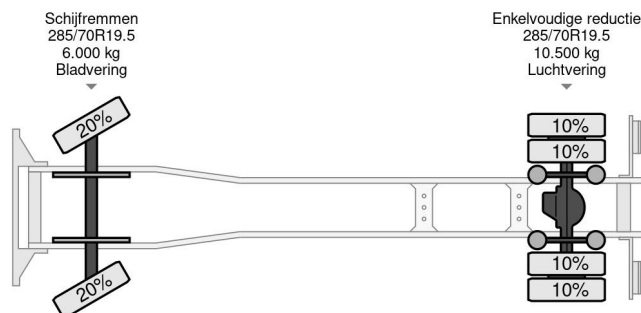

DAF 4X2 16T DHOLLANDIA LOAD LIFT + TÜV TILL 02-2025

COMMON

Prijs	€ 26.950,- ex btw
Id	DA473984
Merk	DAF
Type	4X2 16T DHOLLANDIA LOAD LIFT + TÜV TILL 02-2025
Bouwjaar	2018
Tellerstand	435.378 km
Opbouw	Schuifzeil
Max. gewicht	16.000 kg
Emissieklasse	6

DAF LF 260 4X2 16T DHOLLANDIA LOAD LIFT + TÜV TILL ...

Referentienummer: DA473984

PROPERTIES

Datum eerste toelating	02-05-2018
Apk-vervaldatum	02-05-2025
Kentekenplaat	82-BKV-4
Brandstof	Diesel
Transmissie	Automaat
Voertuigidentificatienummer	XLRAEL2700L473984
Asconfiguratie	4x2
Aantal assen	2
Ledig gewicht	8.095 kg
Aantal cilinders	6
Vermogen in kw	194
Vermogen in pk	264
Wielbasis	590 cm
Opbouw afmetingen (l/b/h)	
Laadgewicht	7.905 kg
Lengte	951 cm
Breedte	255 cm