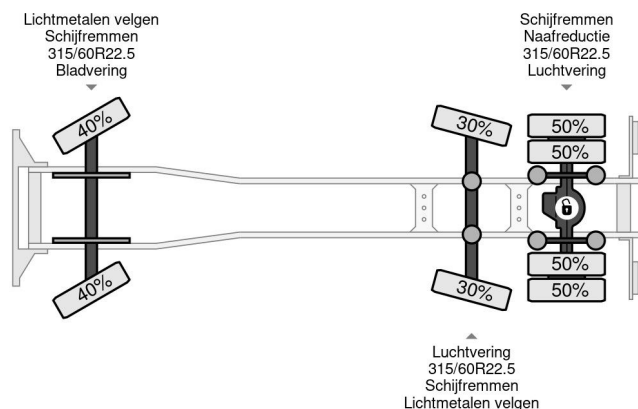

BESCHRIJVING

VIDEO AVAILABLE