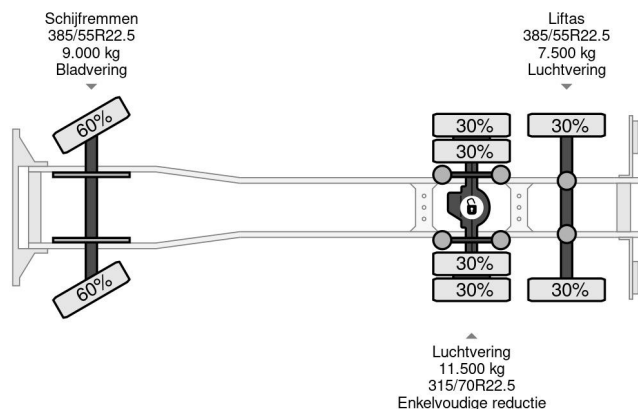

Volvo 6X2 EURO 6 + MELKWAGEN 4 COMP. 17.000 LITER

COMMON

Prijs	€ 32.950,- ex btw
Id	VO772819
Merk	Volvo
Type	6X2 EURO 6 + MELKWAGEN 4 COMP. 17.000 LITER
Bouwjaar	2016
Tellerstand	1.053.761 km
Opbouw	Tankwagen
Max. gewicht	29.500 kg
Emissieklasse	6

Volvo FM 410 6X2 EURO 6 + MELKWAGEN 4 COMP. 17.000...

Referentienummer: VO772819

PROPERTIES

Datum eerste toelating	31-05-2016
Kentekenplaat	50-BHH-4
Brandstof	Diesel
Transmissie	Automaat
Voertuigidentificatienummer	YV2XZ22C4GB772819
Asconfiguratie	6x2
Aantal assen	3
Ledig gewicht	12.980 kg
Aantal cilinders	6
Vermogen in kw	308
Vermogen in pk	419
Wielbasis	530 cm
Opbouw afmetingen (l/b/h)	
Laadgewicht	16.520 kg
Lengte	883 cm
Breedte	250 cm