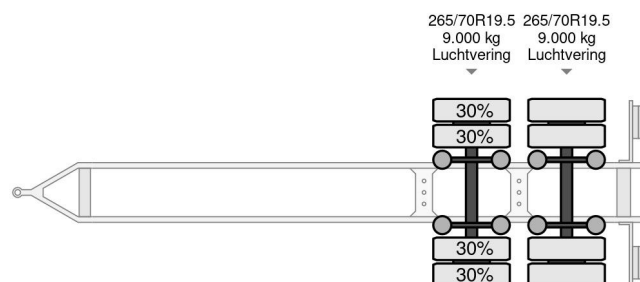

ACCESSOIRES

BESCHRIJVING

VIDEO AVAILABLE