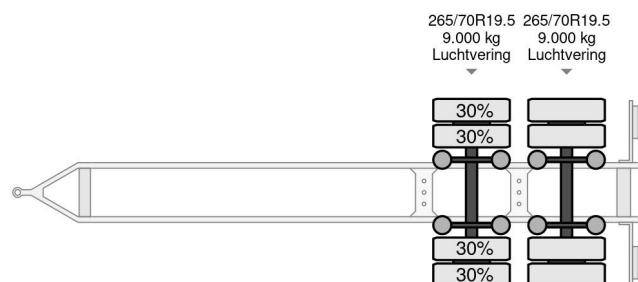

ACCESSOIRES

BESCHRIJVING

VIDEO AVAILABLE