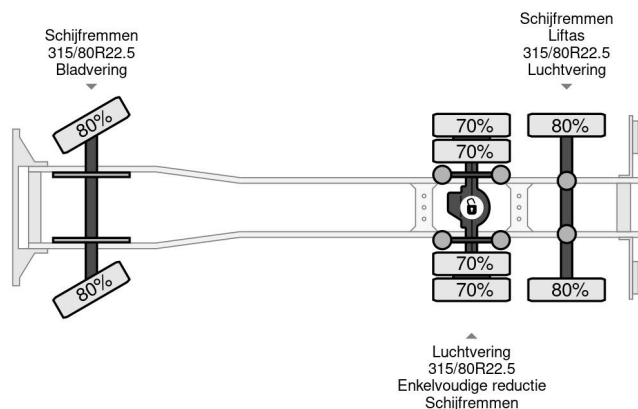

Renault 380 6X2 FASSI F135 + REMOTE CONTROL

COMMON

Prijs	€ 56.950,- ex btw
Id	RE002421
Merk	Renault
Type	380 6X2 FASSI F135 + REMOTE CONTROL
Bouwjaar	2018
Tellerstand	367.443 km
Opbouw	Schuifzeil
Max. gewicht	26.000 kg
Emissieklasse	6

Renault C 380 6X2 FASSI F135 + REMOTE CONTROL

Referentienummer: RE002421

PROPERTIES

Datum eerste toelating	12-12-2018
Apk-vervaldatum	19-11-2024
Brandstof	Diesel
Transmissie	Automaat
Voertuigidentificatienummer	VF630M165KD002421
Asconfiguratie	6x2
Aantal assen	3
Ledig gewicht	14.285 kg
Vermogen in kw	279
Vermogen in pk	380
Opbouw afmetingen (l/b/h)	
Laadgewicht	11.715 kg