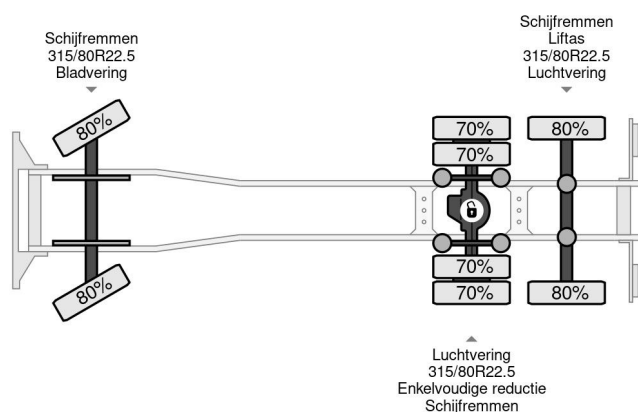

Renault 380 6X2 FASSI F135 + REMOTE CONTROL

COMMON

Prijs	€ 56.950,- ex btw
Id	RE002421
Merk	Renault
Type	380 6X2 FASSI F135 + REMOTE CONTROL
Bouwjaar	2018
Tellerstand	367.443 km
Opbouw	Schuifzeil
Max. gewicht	26.000 kg
Emissieklasse	6

Renault C 380 6X2 FASSI F135 + REMOTE CONTROL

Referentienummer: RE002421

PROPERTIES

Datum eerste toelating	12-12-2018
Apk-vervaldatum	19-11-2024
Brandstof	Diesel
Transmissie	Automaat
Voertuigidentificatienummer	VF630M165KD002421
Asconfiguratie	6x2
Aantal assen	3
Ledig gewicht	14.285 kg
Vermogen in kw	279
Vermogen in pk	380
Opbouw afmetingen (l/b/h)	
Laadgewicht	11.715 kg