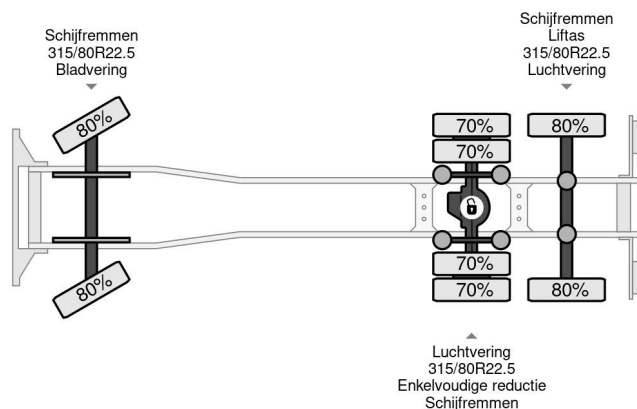

Renault 380 6X2 FASSI F135 + REMOTE CONTROL

COMMON

Prijs	€ 56.950,- ex btw
Id	RE002421
Merk	Renault
Type	380 6X2 FASSI F135 + REMOTE CONTROL
Bouwjaar	2018
Tellerstand	367.443 km
Opbouw	Schuifzeil
Max. gewicht	26.000 kg
Emissieklasse	6

Renault C 380 6X2 FASSI F135 + REMOTE CONTROL

Referentienummer: RE002421

PROPERTIES

Datum eerste toelating	12-12-2018
Apk-vervaldatum	19-11-2024
Brandstof	Diesel
Transmissie	Automaat
Voertuigidentificatienummer	VF630M165KD002421
Asconfiguratie	6x2
Aantal assen	3
Ledig gewicht	14.285 kg
Vermogen in kw	279
Vermogen in pk	380
Opbouw afmetingen (l/b/h)	
Laadgewicht	11.715 kg