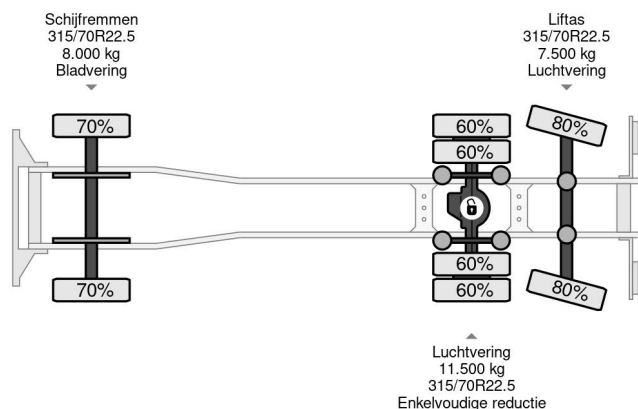

BESCHRIJVING

VIDEO AVAILABLE