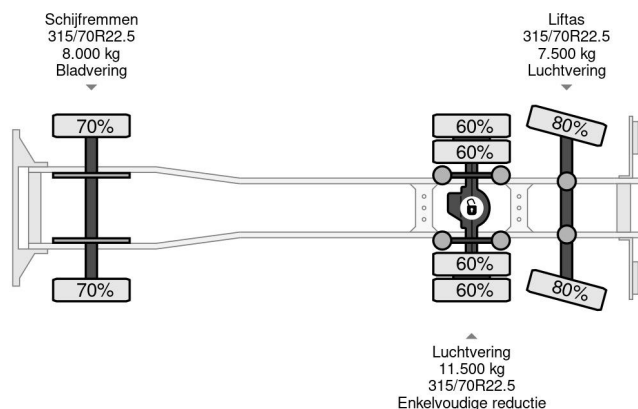

## PROPERTIES

Datum eerste toelating	07-08-2008
Kentekenplaat	BV-GV-62
Brandstof	Diesel
Transmissie	Handgeschakeld
Voertuigidentificatienummer	YV2VBN0C98B521862
Asconfiguratie	6x2
Aantal assen	3
Ledig gewicht	13.560 kg
Aantal cilinders	6
Vermogen in kw	235
Vermogen in pk	320
Wielbasis	635 cm
Opbouw afmetingen (l/b/h)	
Laadgewicht	13.440 kg
Lengte	1.025 cm
Breedte	255 cm