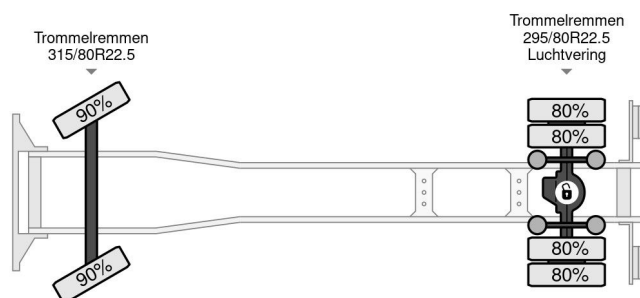

BESCHRIJVING

CRANE IN WORKING CONDITION
VIDEO AVAILABLE