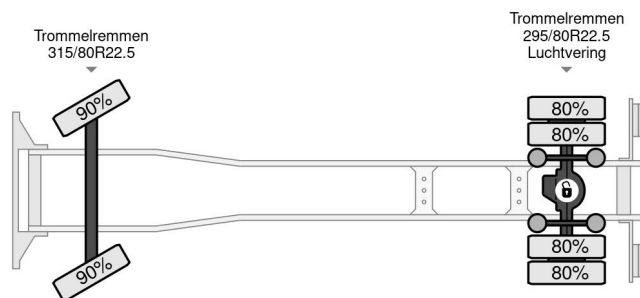

BESCHRIJVING

CRANE IN WORKING CONDITION
VIDEO AVAILABLE