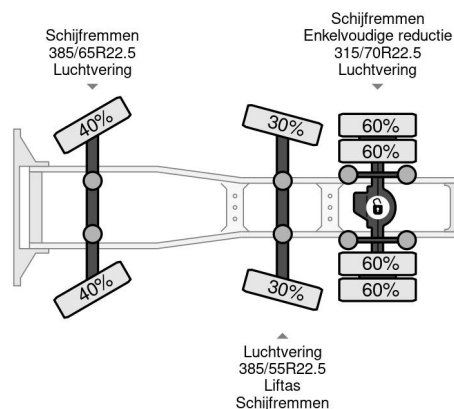

BESCHRIJVING

VIDEO AVAILABLE