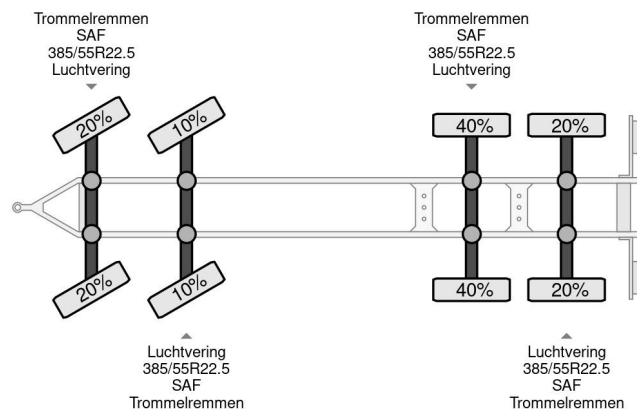

M&V UOPLYST 4X SAF AXLE

COMMON

Prijs	€ 10.950,- ex btw
Id	MVSL4247-2
Merk	M&V
Type	UOPLYST 4X SAF AXLE
Bouwjaar	2011
Opbouw	Schuifzeilen
Max. gewicht	18.000 kg

PROPERTIES

Datum eerste toelating	09-11-2011
Voertuigidentificatienummer	WMP4DS232BCSL4247
Aantal assen	4
Ledig gewicht	8.050 kg
Opbouw afmetingen (l/b/h)	
Laadgewicht	9.950 kg

M&V UOPLYST 4X SAF AXLE

Referentienummer: MVSL4247-2

ACCESSOIRES

BESCHRIJVING