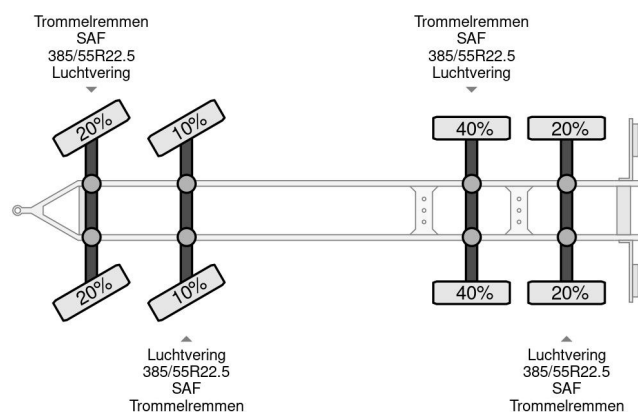

ACCESSOIRES

BESCHRIJVING