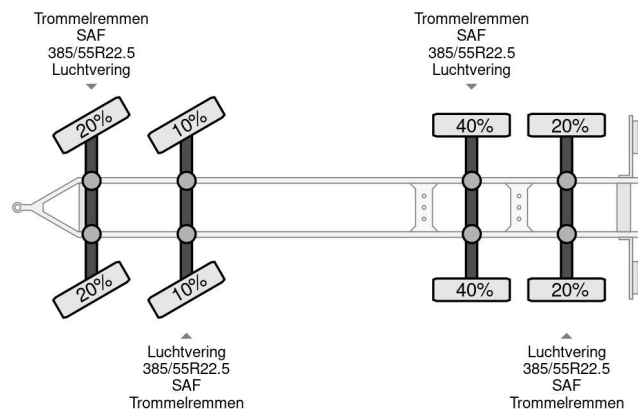

M&V UOPLYST 4X SAF AXLE

COMMON

Prijs	€ 10.950,- ex btw
Id	MVSL4247-2
Merk	M&V
Type	UOPLYST 4X SAF AXLE
Bouwjaar	2011
Opbouw	Schuifzeilen
Max. gewicht	18.000 kg

PROPERTIES

Datum eerste toelating	09-11-2011
Voertuigidentificatienummer	WMP4DS232BCSL4247
Aantal assen	4
Ledig gewicht	8.050 kg
Opbouw afmetingen (l/b/h)	
Laadgewicht	9.950 kg

M&V UOPLYST 4X SAF AXLE

Referentienummer: MVSL4247-2

ACCESSOIRES

BESCHRIJVING