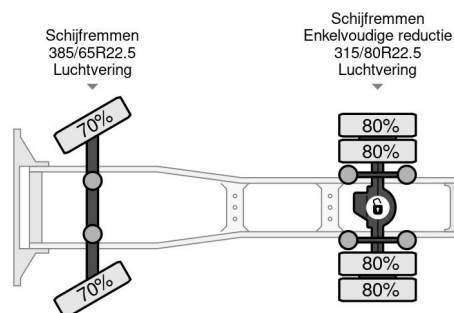

DAF 4X2 EURO 6 SHOW TRUCK

COMMON

Prijs	Op aanvraag ex btw
Id	DA091597
Merk	DAF
Type	4X2 EURO 6 SHOW TRUCK
Bouwjaar	2016
Tellerstand	970.386 km
Opbouw	Standaard trekker
Max. gewicht	20.500 kg
Emissieklasse	6

PROPERTIES

Datum eerste toelating	11-04-2016
Apk-vervaldatum	12-04-2025
Brandstof	Diesel
Transmissie	Automaat
Voertuigidentificatienummer	XLRTEH4300G091597
Asconfiguratie	4x2
Aantal assen	2
Ledig gewicht	8.773 kg
Aantal cilinders	6
Vermogen in kw	375
Vermogen in pk	510
Wielbasis	380 cm
Laadgewicht	11.727 kg

DAF XF 510 4X2 EURO 6 SHOW TRUCK

Referentienummer: DA091597

BESCHRIJVING

VIDEO AVAILABLE