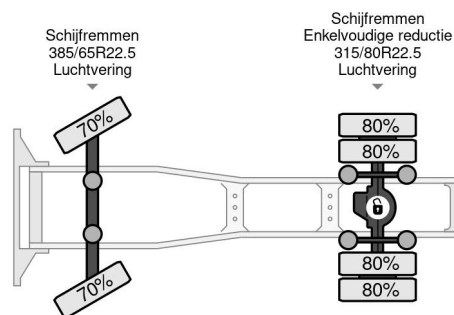

DAF 4X2 EURO 6 SHOW TRUCK

COMMON

Prijs	Op aanvraag ex btw
Id	DA091597
Merk	DAF
Type	4X2 EURO 6 SHOW TRUCK
Bouwjaar	2016
Tellerstand	970.386 km
Opbouw	Standaard trekker
Max. gewicht	20.500 kg
Emissieklasse	6

PROPERTIES

Datum eerste toelating	11-04-2016
Apk-vervaldatum	12-04-2025
Brandstof	Diesel
Transmissie	Automaat
Voertuigidentificatienummer	XLRTEH4300G091597
Asconfiguratie	4x2
Aantal assen	2
Ledig gewicht	8.773 kg
Aantal cilinders	6
Vermogen in kw	375
Vermogen in pk	510
Wielbasis	380 cm
Laadgewicht	11.727 kg

DAF XF 510 4X2 EURO 6 SHOW TRUCK

Referentienummer: DA091597

BESCHRIJVING

VIDEO AVAILABLE