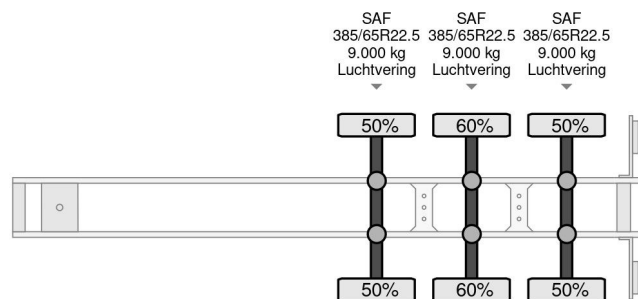

Krone SDC 27 3X SAF AXLES

COMMON

Prijs	€ 2.450,- ex btw
Id	KRX27307-2
Merk	Krone
Type	SDC 27 3X SAF AXLES
Bouwjaar	1999
Opbouw	Containertransport
Max. gewicht	39.000 kg

PROPERTIES

Datum eerste toelating	16-06-1999
Apk-vervaldatum	10-08-2024
Kentekenplaat	OF-86-ZJ
Voertuigidentificatienummer	WKESDC27000X27307
Aantal assen	3
Ledig gewicht	5.400 kg
Wielbasis	882 cm
Opbouw afmetingen (l/b/h)	
Laadgewicht	33.600 kg
Lengte	1.259 cm
Breedte	250 cm

ACCESSOIRES

- Antiblokkeersysteem

Krone SDC 27 3X SAF AXLES

Referentienummer: KRX27307-2

BESCHRIJVING