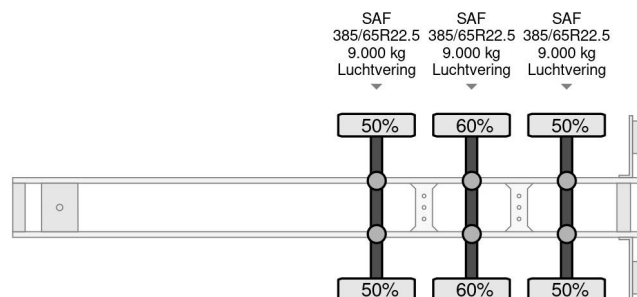

Krone SDC 27 3X SAF AXLES

COMMON

Prijs	€ 2.450,- ex btw
Id	KRX27307-2
Merk	Krone
Type	SDC 27 3X SAF AXLES
Bouwjaar	1999
Opbouw	Containertransport
Max. gewicht	39.000 kg

PROPERTIES

Datum eerste toelating	16-06-1999
Apk-vervaldatum	10-08-2024
Kentekenplaat	OF-86-ZJ
Voertuigidentificatienummer	WKESDC27000X27307
Aantal assen	3
Ledig gewicht	5.400 kg
Wielbasis	882 cm
Opbouw afmetingen (l/b/h)	
Laadgewicht	33.600 kg
Lengte	1.259 cm
Breedte	250 cm

ACCESSOIRES

- Antiblokkeersysteem

Krone SDC 27 3X SAF AXLES

Referentienummer: KRX27307-2

BESCHRIJVING