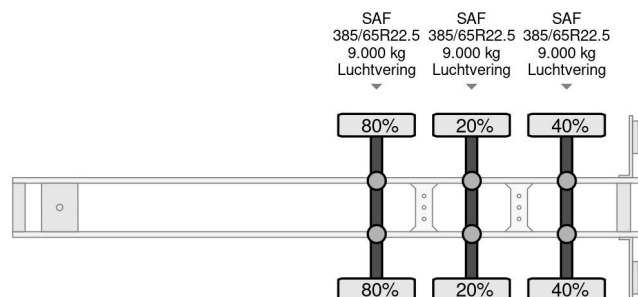

Krone SDC 27 3X SAF AXLES

COMMON

Prijs	€ 2.450,- ex btw
Id	KRW11655-2
Merk	Krone
Type	SDC 27 3X SAF AXLES
Bouwjaar	1998
Opbouw	Containertransport
Max. gewicht	39.000 kg

PROPERTIES

Datum eerste toelating	31-07-1998
Apk-vervaldatum	16-09-2024
Kentekenplaat	OF-42-RK
Voertuigidentificatienummer	WKESDC27000W11655
Aantal assen	3
Ledig gewicht	5.420 kg
Wielbasis	882 cm
Opbouw afmetingen (l/b/h)	
Laadgewicht	33.580 kg
Breedte	250 cm

Krone SDC 27 3X SAF AXLES

Referentienummer: KRW11655-2

ACCESSOIRES

- Antiblokkeersysteem

BESCHRIJVING