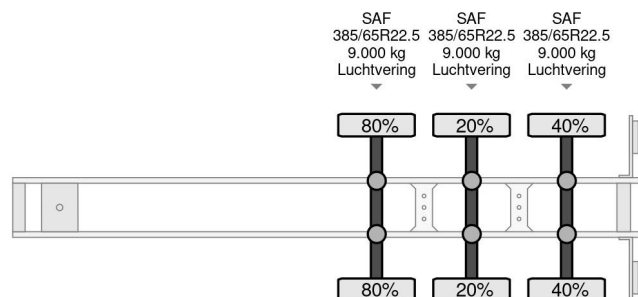

ACCESSOIRES

- Antiblokkeersysteem

BESCHRIJVING