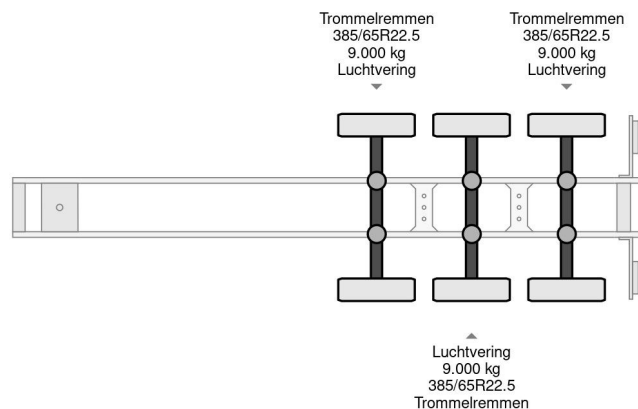

Krone SDC 27 3X SAF AXLES

COMMON

Prijs	€ 2.450,- ex btw
Id	KRT72967-2
Merk	Krone
Type	SDC 27 3X SAF AXLES
Bouwjaar	1997
Opbouw	Containertransport
Max. gewicht	39.000 kg

PROPERTIES

Datum eerste toelating	08-07-1997
Apk-vervaldatum	15-06-2024
Kentekenplaat	OF-60-GF
Aantal assen	3
Ledig gewicht	5.500 kg
Wielbasis	882 cm
Opbouw afmetingen (l/b/h)	
Laadgewicht	33.500 kg
Breedte	250 cm

ACCESSOIRES

- Antiblokkeersysteem

Krone SDC 27 3X SAF AXLES

Referentienummer: KRT72967-2

BESCHRIJVING