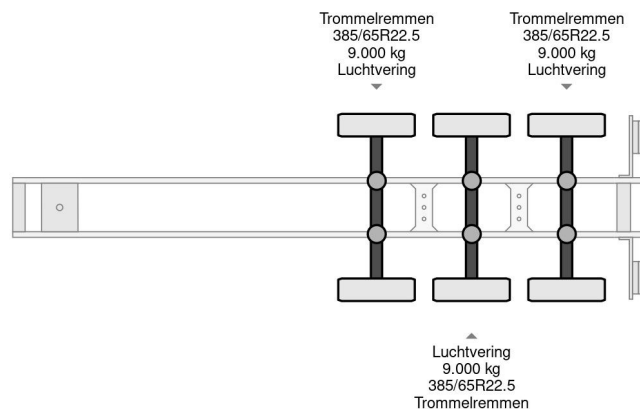

Krone SDC 27 3X SAF AXLES

COMMON

Prijs	€ 2.450,- ex btw
Id	KRT72967-2
Merk	Krone
Type	SDC 27 3X SAF AXLES
Bouwjaar	1997
Opbouw	Containertransport
Max. gewicht	39.000 kg

PROPERTIES

Datum eerste toelating	08-07-1997
Apk-vervaldatum	15-06-2024
Kentekenplaat	OF-60-GF
Aantal assen	3
Ledig gewicht	5.500 kg
Wielbasis	882 cm
Opbouw afmetingen (l/b/h)	
Laadgewicht	33.500 kg
Breedte	250 cm

ACCESSOIRES

- Antiblokkeersysteem

Krone SDC 27 3X SAF AXLES

Referentienummer: KRT72967-2

BESCHRIJVING