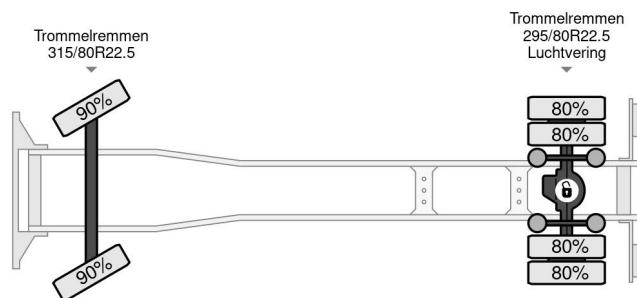

BESCHRIJVING

CRANE IN WORKING CONDITION
VIDEO AVAILABLE