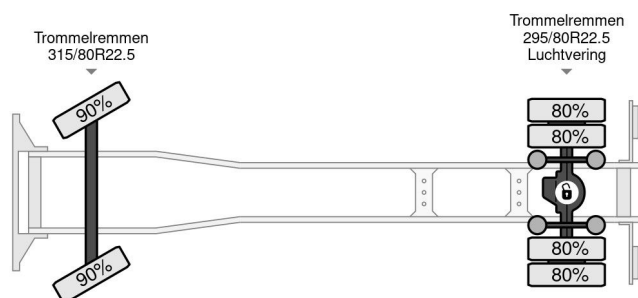

BESCHRIJVING

CRANE IN WORKING CONDITION
VIDEO AVAILABLE