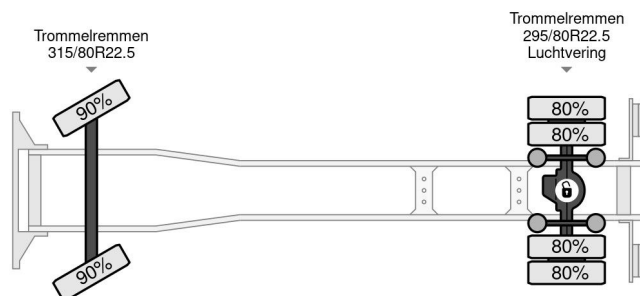

BESCHRIJVING

CRANE IN WORKING CONDITION
VIDEO AVAILABLE